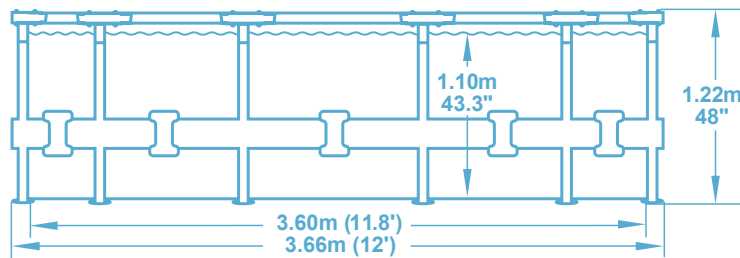

FEATURES • Caractéristiques • Características • Eigenschaften • Kenmerken • Caratteristiche

SETUP TIME
 Temps de montage
 Tiempo de montaje
 Montagezeit
 Montagetijd
 Tempo di montaggio

PVC/TRITECH™

Ø 32mm
 Ø 1.25"